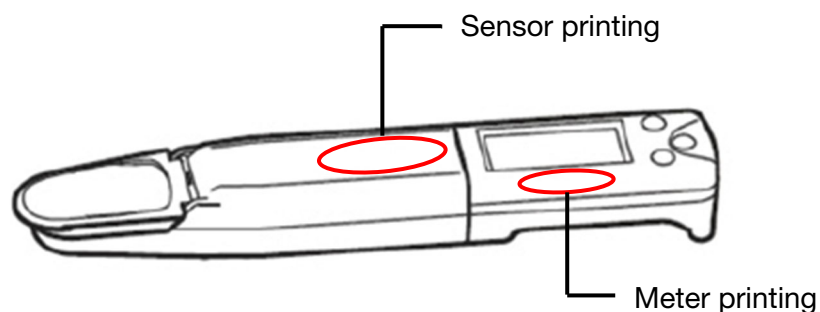

Notes on Compatibility between LAQUAtwin-EC and LAQUAtwin-4EC

The sensors of the LAQUAtwin EC11, EC22, EC 33 and LAQUAtwin-4EC-11, 22, 33 are not compatible. Please check carefully that the replacement sensor is compatible with your meter.

Proper combination of replacement sensors:

- LAQUAtwin-EC-11,22,33 → **S070 (Part No.3200459672)**
- LAQUAtwin-4EC-11,22,33 * → **S073-4EC * (Part No.3201079162)**
- LAQUAtwin-Salt-11 → **S071 (Part No.3200597237)**
- LAQUAtwin-4ECSalt-11 * → **S074-4EC * (Part No.3201079163)**

* The product availability may vary by region.

By checking the printing on the sensor, connection errors can be prevented. Please refer to the table below to confirm that the model and printing are compatible.

Model	Sensor printing	Meter printing
LAQUAtwin-EC-11,22,33	COND	COND METER
LAQUAtwin-4EC-11,22,33	COND 4-cell	COND 4-cell METER
LAQUAtwin-Salt-11	Salt EC	Salt METER (EC)
LAQUAtwin-4ECSalt-11	Salt EC 4-cell	Salt EC 4-cell METER