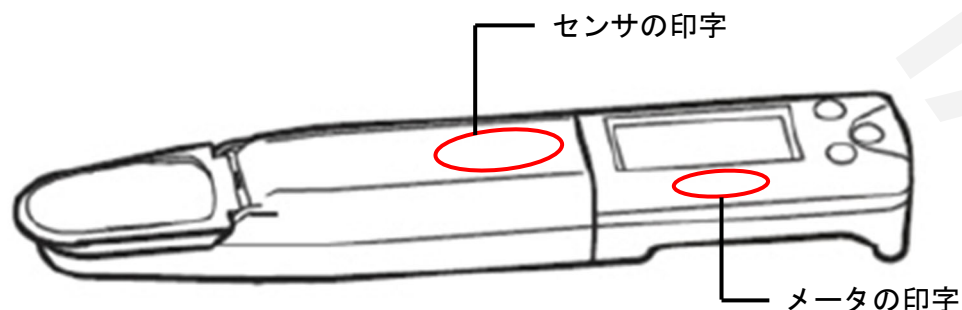

LAQUAtwin-ECとLAQUAtwin-4ECの 互換性に関する注意事項

こちらの製品には「LAQUAtwin-EC-33B」と「LAQUAtwin-4EC-33B」という類似モデルがあります。
ただし、類似モデル間で互換性はありません。
交換用センサをご購入の際は、形式と部品コードを必ずご確認ください、メータとセンサを誤った組み合わせで接続しないよう、十分ご注意ください。

交換用センサの適切な組み合わせ

- LAQUAtwin-EC-33B → **S070 (部品コード : 3200459672)**
- LAQUAtwin-4EC-33B * → **S073-4EC * (部品コード : 3201079162)**

*販売開始時期は、国・地域により異なります。

印字を確認することで接続ミスを防止できます。
以下の表を参考に、形式と印字が適合していることをご確認ください。

形式	センサの印字	メータの印字
LAQUAtwin-EC-33B	COND	COND METER
LAQUAtwin-4EC-33B	COND 4-cell	COND 4-cell METER