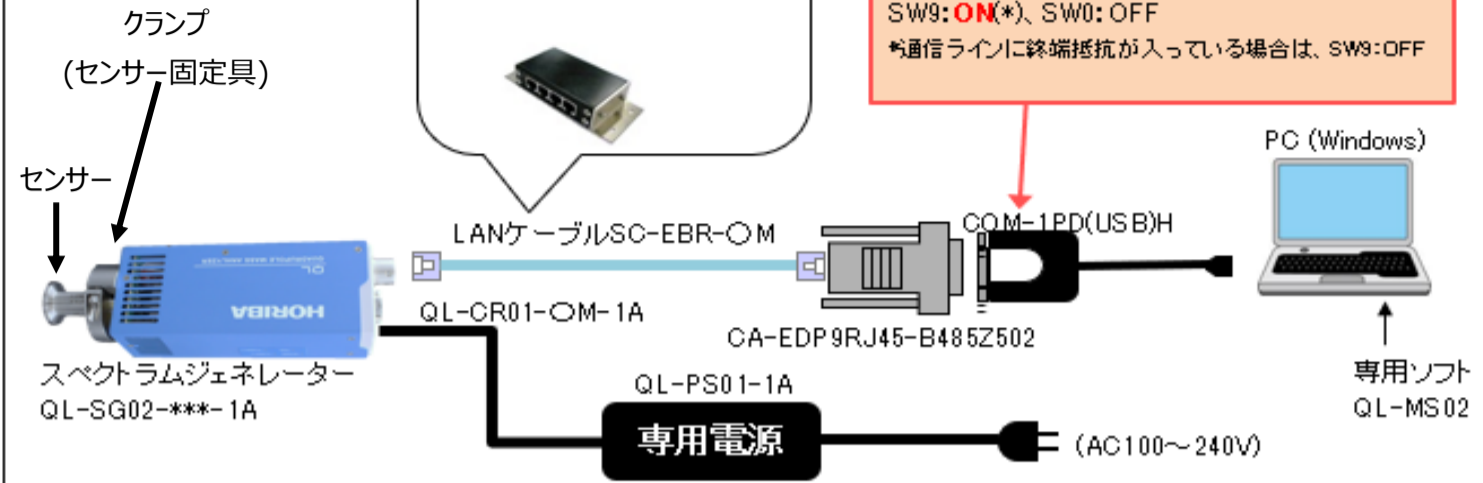

QLシリーズ 接続例

PC接続の場合

※USBは社内試験で動作確認済みですが、全ての使用環境に対しての動作保証はできません。

| 品名 | 備考 | 型番 | 品目CD | 標準価格 |
|--|---|---|------------|---------|
| センサー | C→φ34CF取合 | <input type="checkbox"/> MPA8-7-2/65C | 3200939317 | 280,000 |
| | | <input type="checkbox"/> MPA8-5-2/100C | 3200939318 | 280,000 |
| | | <input type="checkbox"/> MPA8-1-4/300C | 3200939319 | 280,000 |
| | プラズマガード付 C→φ34CF取合 K→KF/NW16フランジ取合 | <input type="checkbox"/> SMPA8-7-2/65C | 3200939320 | 290,000 |
| | | <input type="checkbox"/> SMPA8-7-2/65K | 3200939321 | 290,000 |
| | | <input type="checkbox"/> SMPA8-5-2/100C | 3200939322 | 290,000 |
| | | <input type="checkbox"/> SMPA8-5-2/100K | 3200939323 | 290,000 |
| | | <input type="checkbox"/> SMPA8-1-4/300C | 3200939326 | 290,000 |
| | | <input type="checkbox"/> SMPA8-1-4/300K | 3200939327 | 290,000 |
| | レニウムタングステンモデル C→φ34CF取合 K→KF/NW16フランジ取合 | <input type="checkbox"/> SMPA8-1-2/100CR | 3200939324 | 300,000 |
| <input type="checkbox"/> SMPA8-1-2/100KR | | 3200939325 | 300,000 | |
| スペクトラムジェネレーター | 専用ソフトQL-MS02込み | <input type="checkbox"/> QL-SG02-065-1A | 3200936117 | 820,000 |
| | | <input type="checkbox"/> QL-SG02-100-1A | 3200936285 | 870,000 |
| | | <input type="checkbox"/> QL-SG02-300-1A | 3200943237 | 920,000 |
| 電源ユニット | | <input type="checkbox"/> QL-PS01-1A | 3200265127 | 60,000 |
| ケーブル | QL-SG02とQL-PS01-1A 間ケーブル | <input type="checkbox"/> QL-CR01-0.1M-1A | 3200261709 | 26,000 |
| | | <input type="checkbox"/> QL-CR01-3M-1A | 3200261710 | 30,000 |
| | | <input type="checkbox"/> QL-CR01-5M-1A | 3200261711 | 32,000 |
| | | <input type="checkbox"/> QL-CR01-10M-1A | 3200261712 | 37,000 |
| | QL-SG02とHUB間ケーブル HUBと通信変換機間ケーブル | <input type="checkbox"/> SC-EBR-3M | 3200199247 | 10,000 |
| | | <input type="checkbox"/> SC-EBR-10M | 3200199248 | 17,000 |
| | QL-SG02の外部入出力ケーブル | <input type="checkbox"/> QL-TD02-3M | 3200990358 | 36,000 |
| | | <input type="checkbox"/> QL-TD02-5M | 3200990359 | 42,000 |
| クランプ (センサー固定具) | MPAセンサー用 | <input type="checkbox"/> QL-LC01 | 3200199250 | 9,600 |
| | SMPAセンサー用 | <input type="checkbox"/> QL-LS01 | 3200199251 | 9,600 |
| 通信変換機 | USBからRS-485へ変換 (CONTEC製) | <input type="checkbox"/> COM-1PD(USB)H | 3200527869 | 40,000 |
| 変換アダプタ | 9PIN→RJ-45コネクタ(LANジャック) | <input type="checkbox"/> CA-EDP9RJ45-B485Z502 | 3200571710 | 6,000 |
| 通信分岐HUB | 複数台を1台のPCで モニタリングする場合のみ | <input type="checkbox"/> BB-4-2 | 3100128106 | 24,000 |
| | | <input type="checkbox"/> BB-8-2 | 3100128107 | 28,000 |