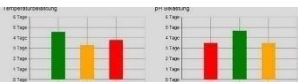

MemoTrans (超小型変換器)

Memosensセンサコネクタと同径のコンパクトな2線式変換器。本体上部に緑・赤のLEDランプを配し、センサや変換器の状態を目視で把握。HART通信により分散制御システムに接続可能。

Intelligent

インテリジェント