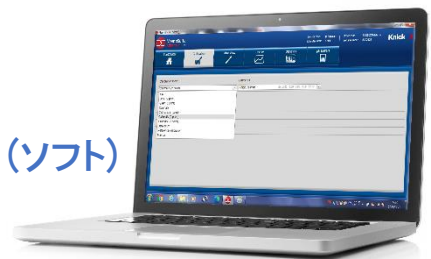

MemoSuite (ソフト)

Memosensセンサ用ソフトウェア。測定・校正・診断・データベース機能を活用し、センサの予防メンテナンスが可能。pHセンサ最大10本まで同時校正可能。