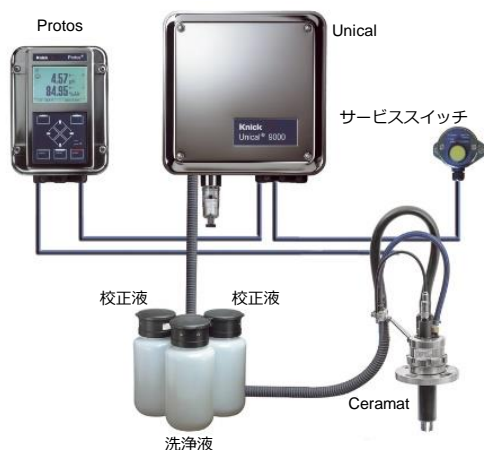

Fully automatic

全自動

Unical (自動洗浄/自動校正用コントローラ、ポンプユニット)

Unical・SensoGate/Ceramat との組み合わせで、自動洗浄・自動校正機能を実現。メンテナンスにかかる工数削減だけでなく、校正品質の向上・センサの寿命伸長にも貢献。