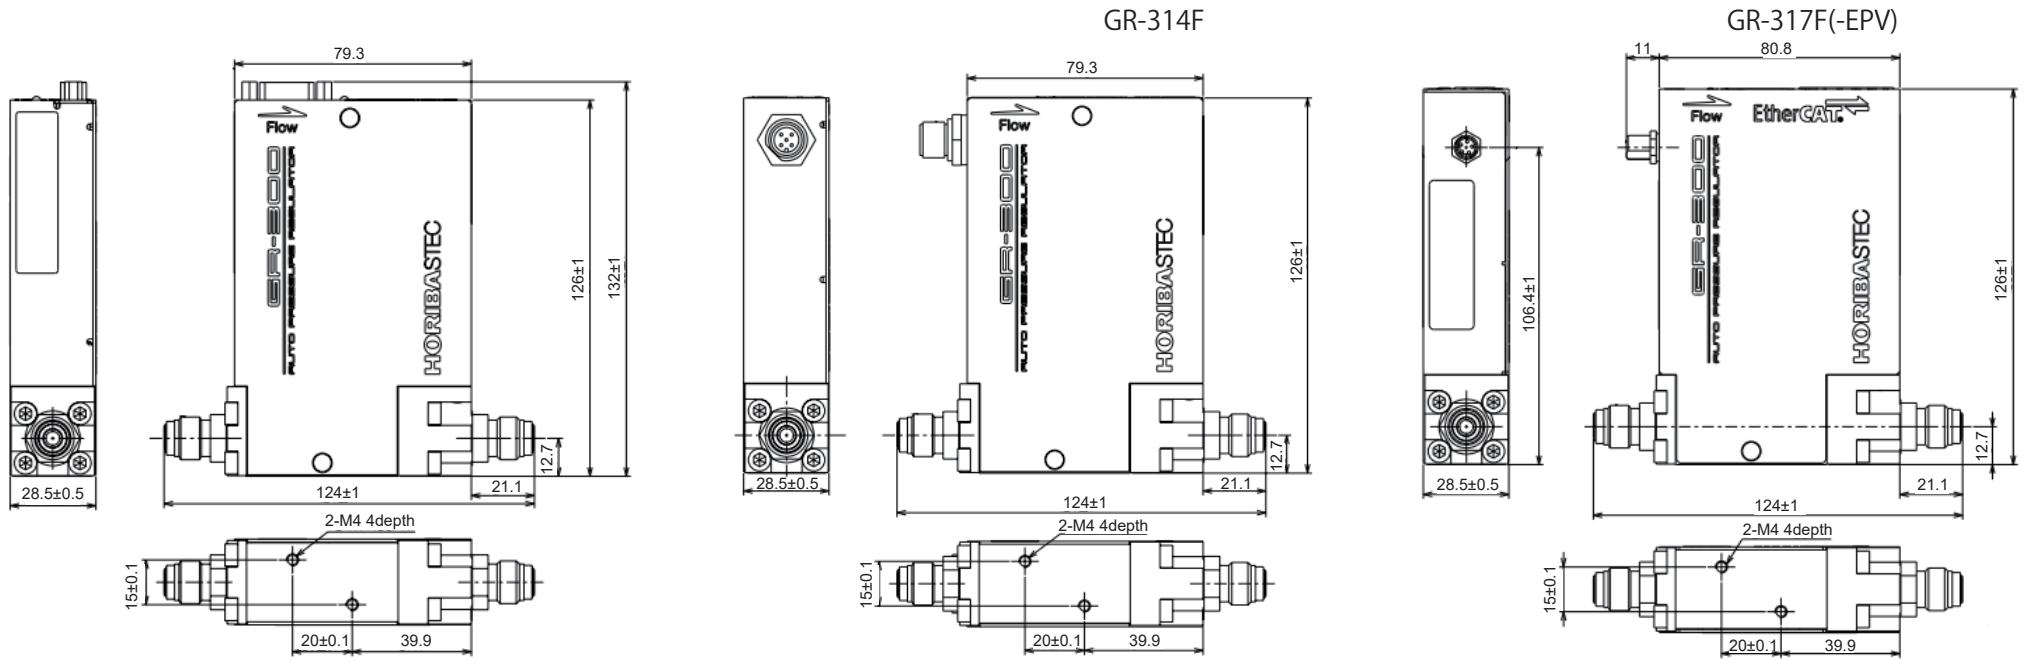

1/4 インチ VCR 相当

1.125 インチガスパネルマウント