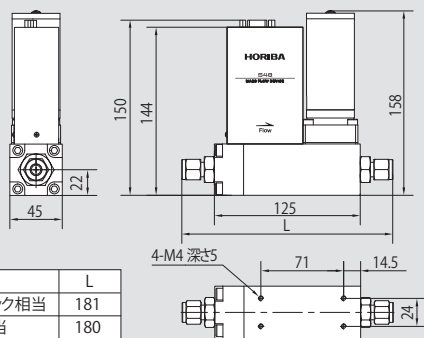

外形寸法図

S48-BR
S48M-BR

継手種類	L
1/4インチ スウェーシロック 相当	127
1/4インチ VCR 相当	124

S48-BM
S48M-BM

継手種類	L
1/4インチ スウェーシロック 相当	127
1/4インチ VCR 相当	124

S48-CR

継手種類	L
3/8インチ スウェーシロック相当	181
1/2インチ VCR相当	180

S48M-CR

継手種類	L
3/8インチ スウェーシロック相当	156
1/2インチ VCR相当	155