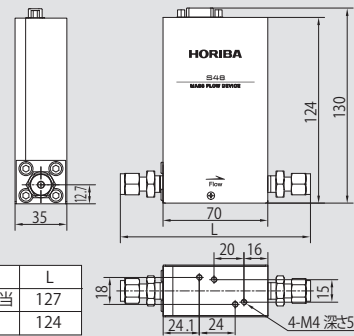

外形寸法図

S48-BR
S48M-BR

継手種類	L
1/4インチ スウェーシロック 相当	127
1/4インチ VCR 相当	124

S48-BM
S48M-BM

継手種類	L
1/4インチ スウェーシロック 相当	127
1/4インチ VCR 相当	124

S48-CR

継手種類	L
3/8インチ スウェーシロック相当	181
1/2インチ VCR相当	180

S48M-CR

継手種類	L
3/8インチ スウェーシロック相当	156
1/2インチ VCR相当	155