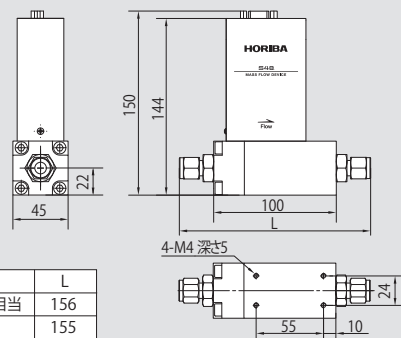

外形寸法図

S48-BR
S48M-BR

継手種類	L
1/4インチ スウェーシロック 相当	127
1/4インチ VCR 相当	124

S48-BM
S48M-BM

継手種類	L
1/4インチ スウェーシロック 相当	127
1/4インチ VCR 相当	124

S48-CR

継手種類	L
3/8インチ スウェーシロック相当	181
1/2インチ VCR相当	180

S48M-CR

継手種類	L
3/8インチ スウェーシロック相当	156
1/2インチ VCR相当	155