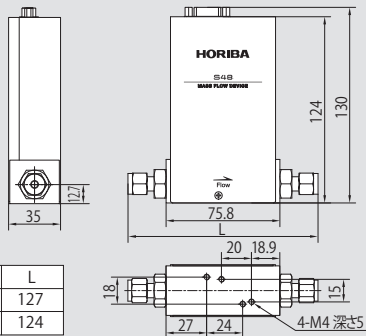

外形寸法図

S48-BR
S48M-BR

継手種類	L
1/4インチ スウェーシロック 相当	127
1/4インチ VCR 相当	124

S48-BM
S48M-BM

継手種類	L
1/4インチ スウェーシロック 相当	127
1/4インチ VCR 相当	124

S48-CR

継手種類	L
3/8インチ スウェーシロック相当	181
1/2インチ VCR相当	180

S48M-CR

継手種類	L
3/8インチ スウェーシロック相当	156
1/2インチ VCR相当	155