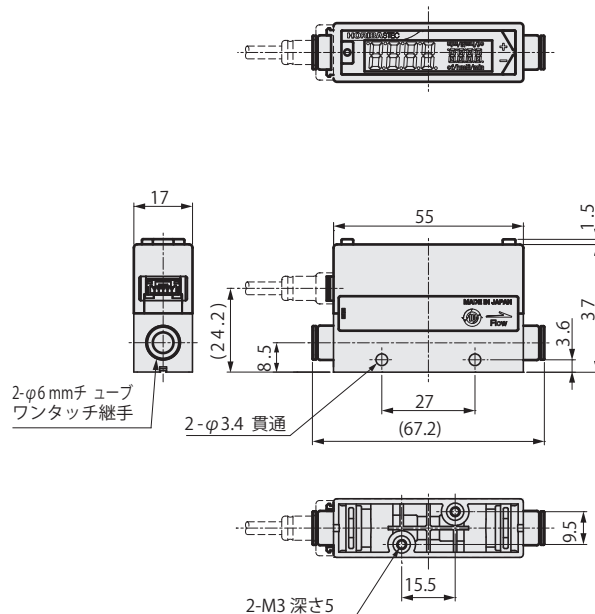

樹脂ボディ ニードル弁付き  
継手：ワンタッチ継手 (Φ6 mm チューブ)

樹脂ボディ ニードル弁なし  
継手：ワンタッチ継手 (Φ6 mm チューブ)

樹脂ボディ ニードル弁付き  
継手：ワンタッチ継手 (Φ8 mm チューブ)

樹脂ボディ ニードル弁なし  
継手：ワンタッチ継手 (Φ8 mm チューブ)

ステンレスボディ ニードル弁付き  
継手：Rc1/8

ステンレスボディ ニードル弁なし  
継手：Rc1/8

ステンレスボディ ニードル弁付き  
継手：Rc1/4

ステンレスボディ ニードル弁なし  
継手：Rc1/4

樹脂ボディ  
継手：Rc1/2