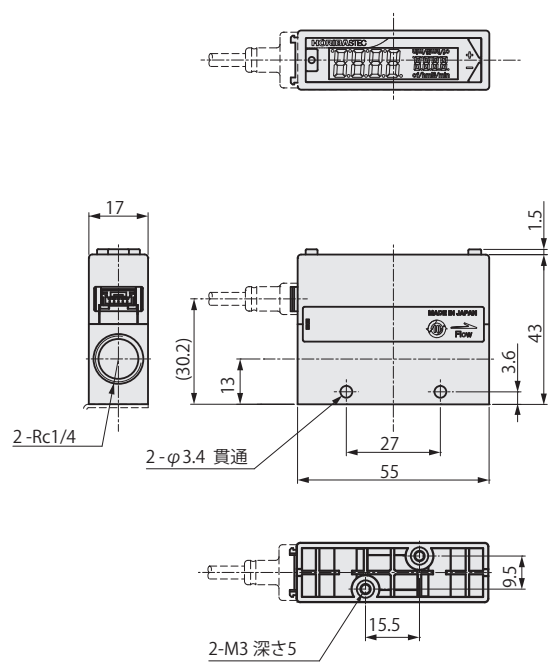

樹脂ボディ ニードル弁付き  
継手：ワンタッチ継手 (Φ6 mm チューブ)

樹脂ボディ ニードル弁なし  
継手：ワンタッチ継手 (Φ6 mm チューブ)

樹脂ボディ ニードル弁付き  
継手：ワンタッチ継手 (Φ8 mm チューブ)

樹脂ボディ ニードル弁なし  
継手：ワンタッチ継手 (Φ8 mm チューブ)

ステンレスボディ ニードル弁付き  
継手：Rc1/8

ステンレスボディ ニードル弁なし  
継手：Rc1/8

ステンレスボディ ニードル弁付き  
継手：Rc1/4

ステンレスボディ ニードル弁なし  
継手：Rc1/4

樹脂ボディ  
継手：Rc1/2