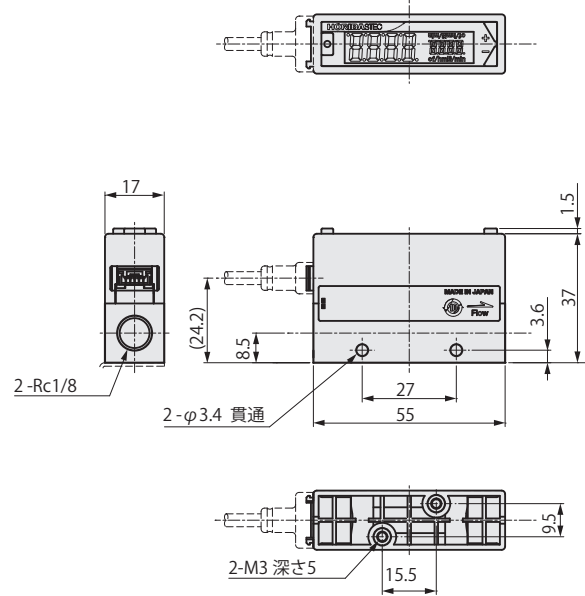

樹脂ボディ ニードル弁付き  
継手：ワンタッチ継手 (Φ6 mm チューブ)

樹脂ボディ ニードル弁なし  
継手：ワンタッチ継手 (Φ6 mm チューブ)

樹脂ボディ ニードル弁付き  
継手：ワンタッチ継手 (Φ8 mm チューブ)

樹脂ボディ ニードル弁なし  
継手：ワンタッチ継手 (Φ8 mm チューブ)

ステンレスボディ ニードル弁付き  
継手：Rc1/8

ステンレスボディ ニードル弁なし  
継手：Rc1/8

ステンレスボディ ニードル弁付き  
継手：Rc1/4

ステンレスボディ ニードル弁なし  
継手：Rc1/4

樹脂ボディ  
継手：Rc1/2