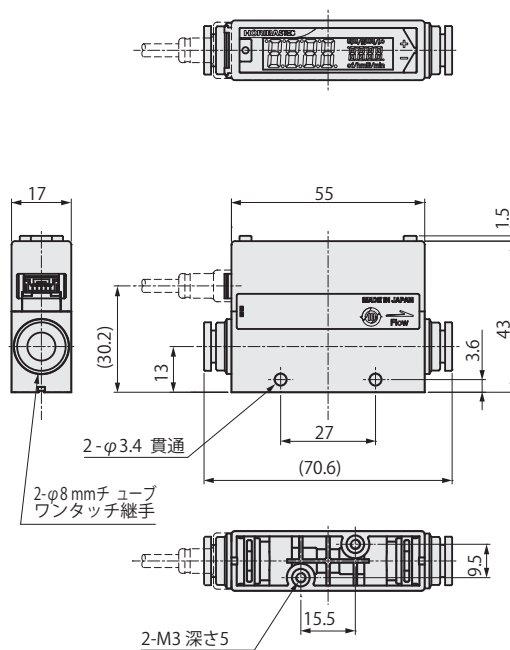

樹脂ボディ ニードル弁付き  
継手：ワンタッチ継手 (Φ6 mm チューブ)

樹脂ボディ ニードル弁なし  
継手：ワンタッチ継手 (Φ6 mm チューブ)

樹脂ボディ ニードル弁付き  
継手：ワンタッチ継手 (Φ8 mm チューブ)

樹脂ボディ ニードル弁なし  
継手：ワンタッチ継手 (Φ8 mm チューブ)

ステンレスボディ ニードル弁付き  
継手：Rc1/8

ステンレスボディ ニードル弁なし  
継手：Rc1/8

ステンレスボディ ニードル弁付き  
継手：Rc1/4

ステンレスボディ ニードル弁なし  
継手：Rc1/4

樹脂ボディ  
継手：Rc1/2