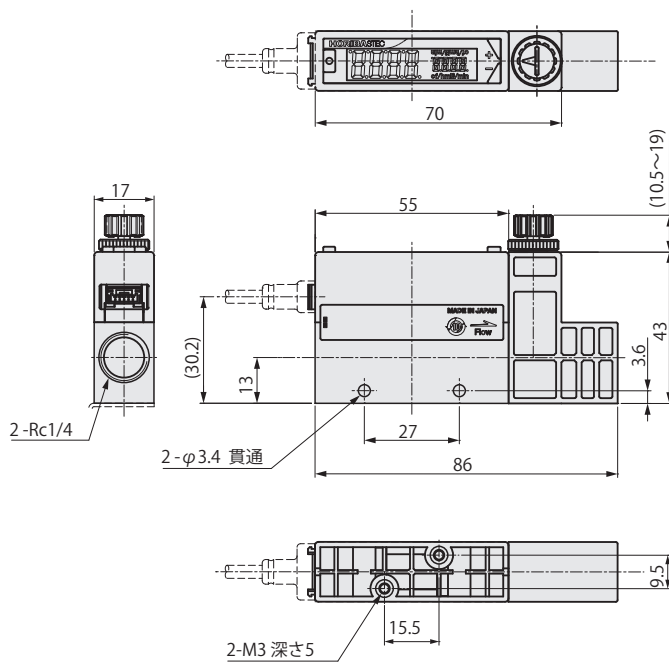

樹脂ボディ ニードル弁付き  
継手：ワンタッチ継手 (Φ6 mm チューブ)

樹脂ボディ ニードル弁なし  
継手：ワンタッチ継手 (Φ6 mm チューブ)

樹脂ボディ ニードル弁付き  
継手：ワンタッチ継手 (Φ8 mm チューブ)

樹脂ボディ ニードル弁なし  
継手：ワンタッチ継手 (Φ8 mm チューブ)

ステンレスボディ ニードル弁付き  
継手：Rc1/8

ステンレスボディ ニードル弁なし  
継手：Rc1/8

ステンレスボディ ニードル弁付き  
継手：Rc1/4

ステンレスボディ ニードル弁なし  
継手：Rc1/4

樹脂ボディ  
継手：Rc1/2