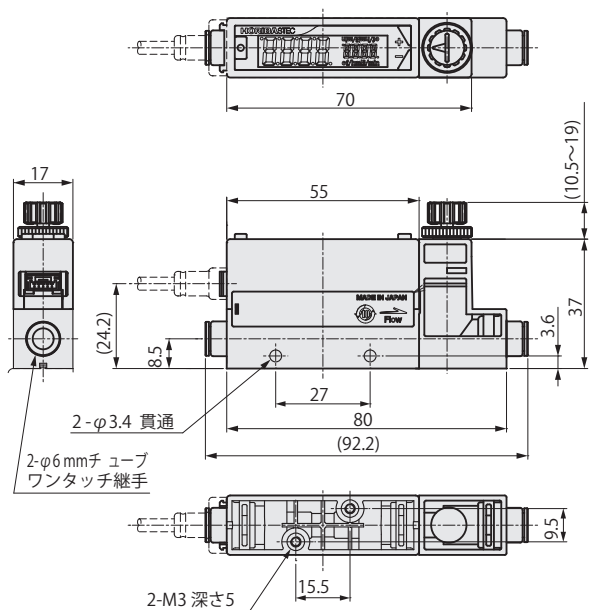

樹脂ボディ ニードル弁付き  
継手：ワンタッチ継手 (Φ6 mm チューブ)

樹脂ボディ ニードル弁なし  
継手：ワンタッチ継手 (Φ6 mm チューブ)

樹脂ボディ ニードル弁付き  
継手：ワンタッチ継手 (Φ8 mm チューブ)

樹脂ボディ ニードル弁なし  
継手：ワンタッチ継手 (Φ8 mm チューブ)

ステンレスボディ ニードル弁付き  
継手：Rc1/8

ステンレスボディ ニードル弁なし  
継手：Rc1/8

ステンレスボディ ニードル弁付き  
継手：Rc1/4

ステンレスボディ ニードル弁なし  
継手：Rc1/4

樹脂ボディ  
継手：Rc1/2