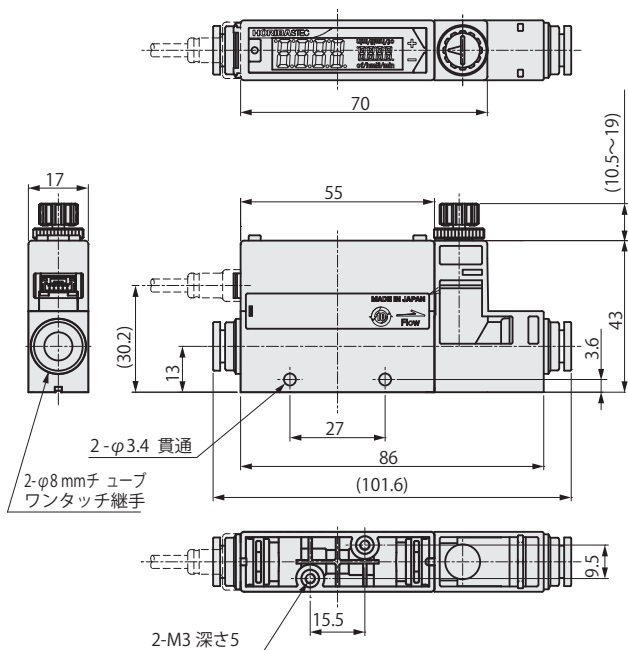

樹脂ボディ ニードル弁付き  
継手：ワンタッチ継手 (Φ6 mm チューブ)

樹脂ボディ ニードル弁なし  
継手：ワンタッチ継手 (Φ6 mm チューブ)

樹脂ボディ ニードル弁付き  
継手：ワンタッチ継手 (Φ8 mm チューブ)

樹脂ボディ ニードル弁なし  
継手：ワンタッチ継手 (Φ8 mm チューブ)

ステンレスボディ ニードル弁付き  
継手：Rc1/8

ステンレスボディ ニードル弁なし  
継手：Rc1/8

ステンレスボディ ニードル弁付き  
継手：Rc1/4

ステンレスボディ ニードル弁なし  
継手：Rc1/4

樹脂ボディ  
継手：Rc1/2