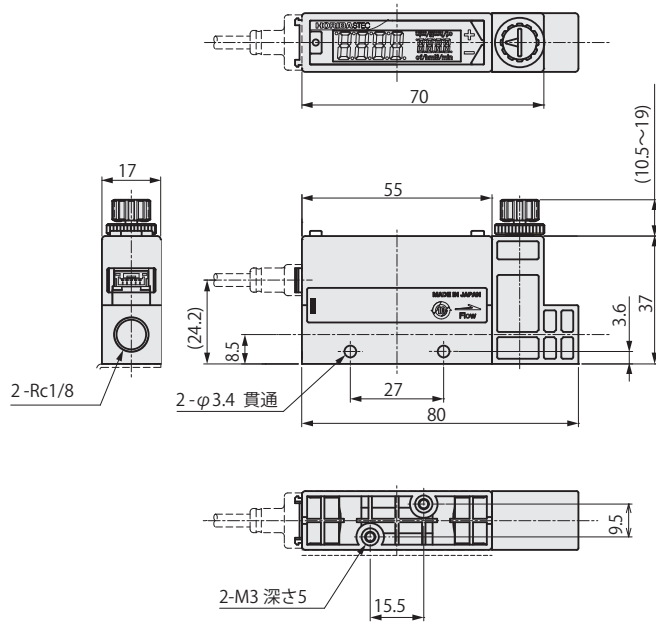

樹脂ボディ ニードル弁付き  
継手：ワンタッチ継手 (Φ6 mm チューブ)

樹脂ボディ ニードル弁なし  
継手：ワンタッチ継手 (Φ6 mm チューブ)

樹脂ボディ ニードル弁付き  
継手：ワンタッチ継手 (Φ8 mm チューブ)

樹脂ボディ ニードル弁なし  
継手：ワンタッチ継手 (Φ8 mm チューブ)

ステンレスボディ ニードル弁付き  
継手：Rc1/8

ステンレスボディ ニードル弁なし  
継手：Rc1/8

ステンレスボディ ニードル弁付き  
継手：Rc1/4

ステンレスボディ ニードル弁なし  
継手：Rc1/4

樹脂ボディ  
継手：Rc1/2