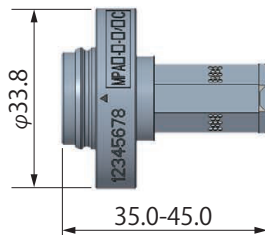

外形寸法図

QL-SG02

MPAセンサ

SMPAセンサ