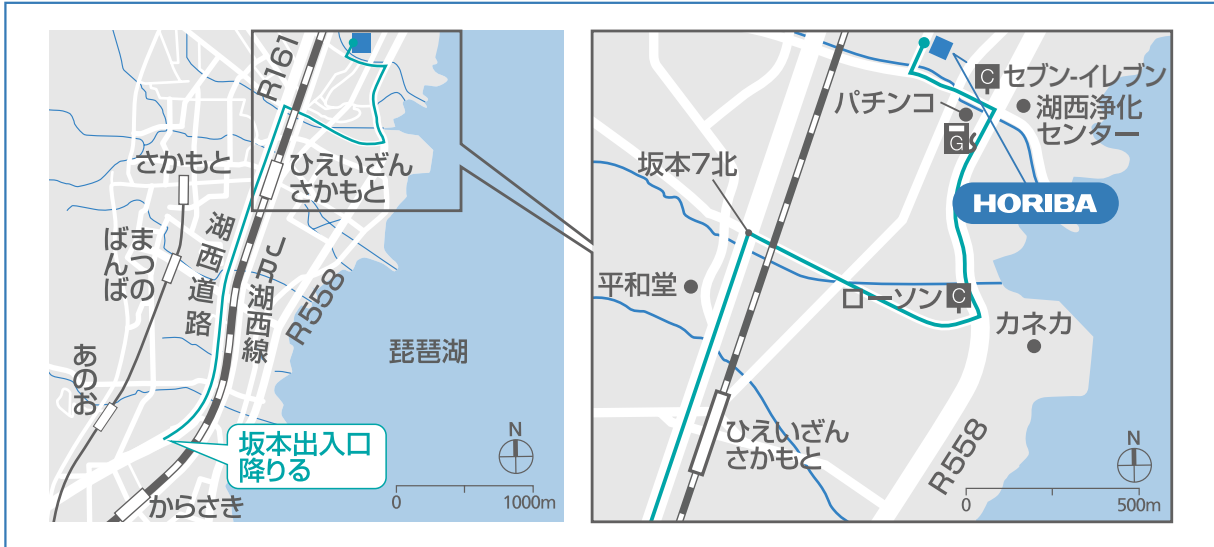

 ガソリンスタンド  コンビニエンスストア

**HORIBA** (HORIBAグループ)

〒520-0102 滋賀県大津市苗鹿1丁目15-1

(株)堀場製作所  
びわこ工場

TEL (077)548-6130  
FAX (077)548-6193

- 電車でお越しの場合  
JR湖西線 比叡山坂本駅下車  
タクシーで5分
- お車でお越しの場合  
湖西道路 坂本出入口を降りて8分