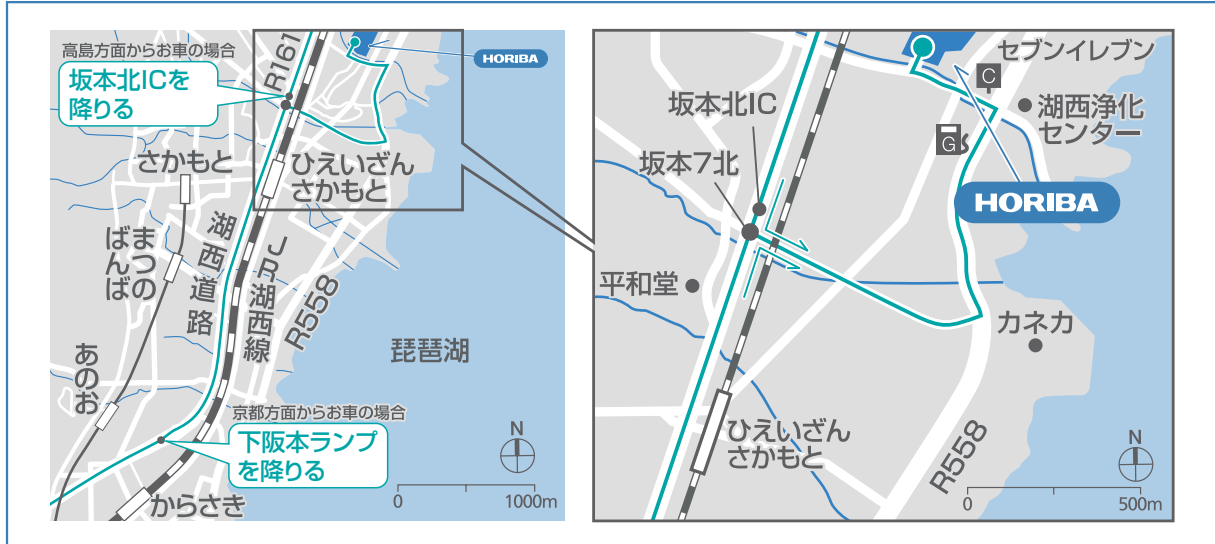

 ガソリンスタンド  コンビニエンスストア

HORIBA (HORIBAグループ)

〒520-0102 滋賀県大津市苗鹿1丁目15-1

(株) 堀場製作所
びわこ工場

TEL(077)548-6130
FAX(077)548-6193

- 電車でお越しの場合
JR湖西線 比叡山坂本駅下車
タクシーで5分
- お車でお越しの場合
京都方面から
湖西道路 下阪本ランプを降りて8分
高島方面から
湖西道路 坂本北ICを降りて5分