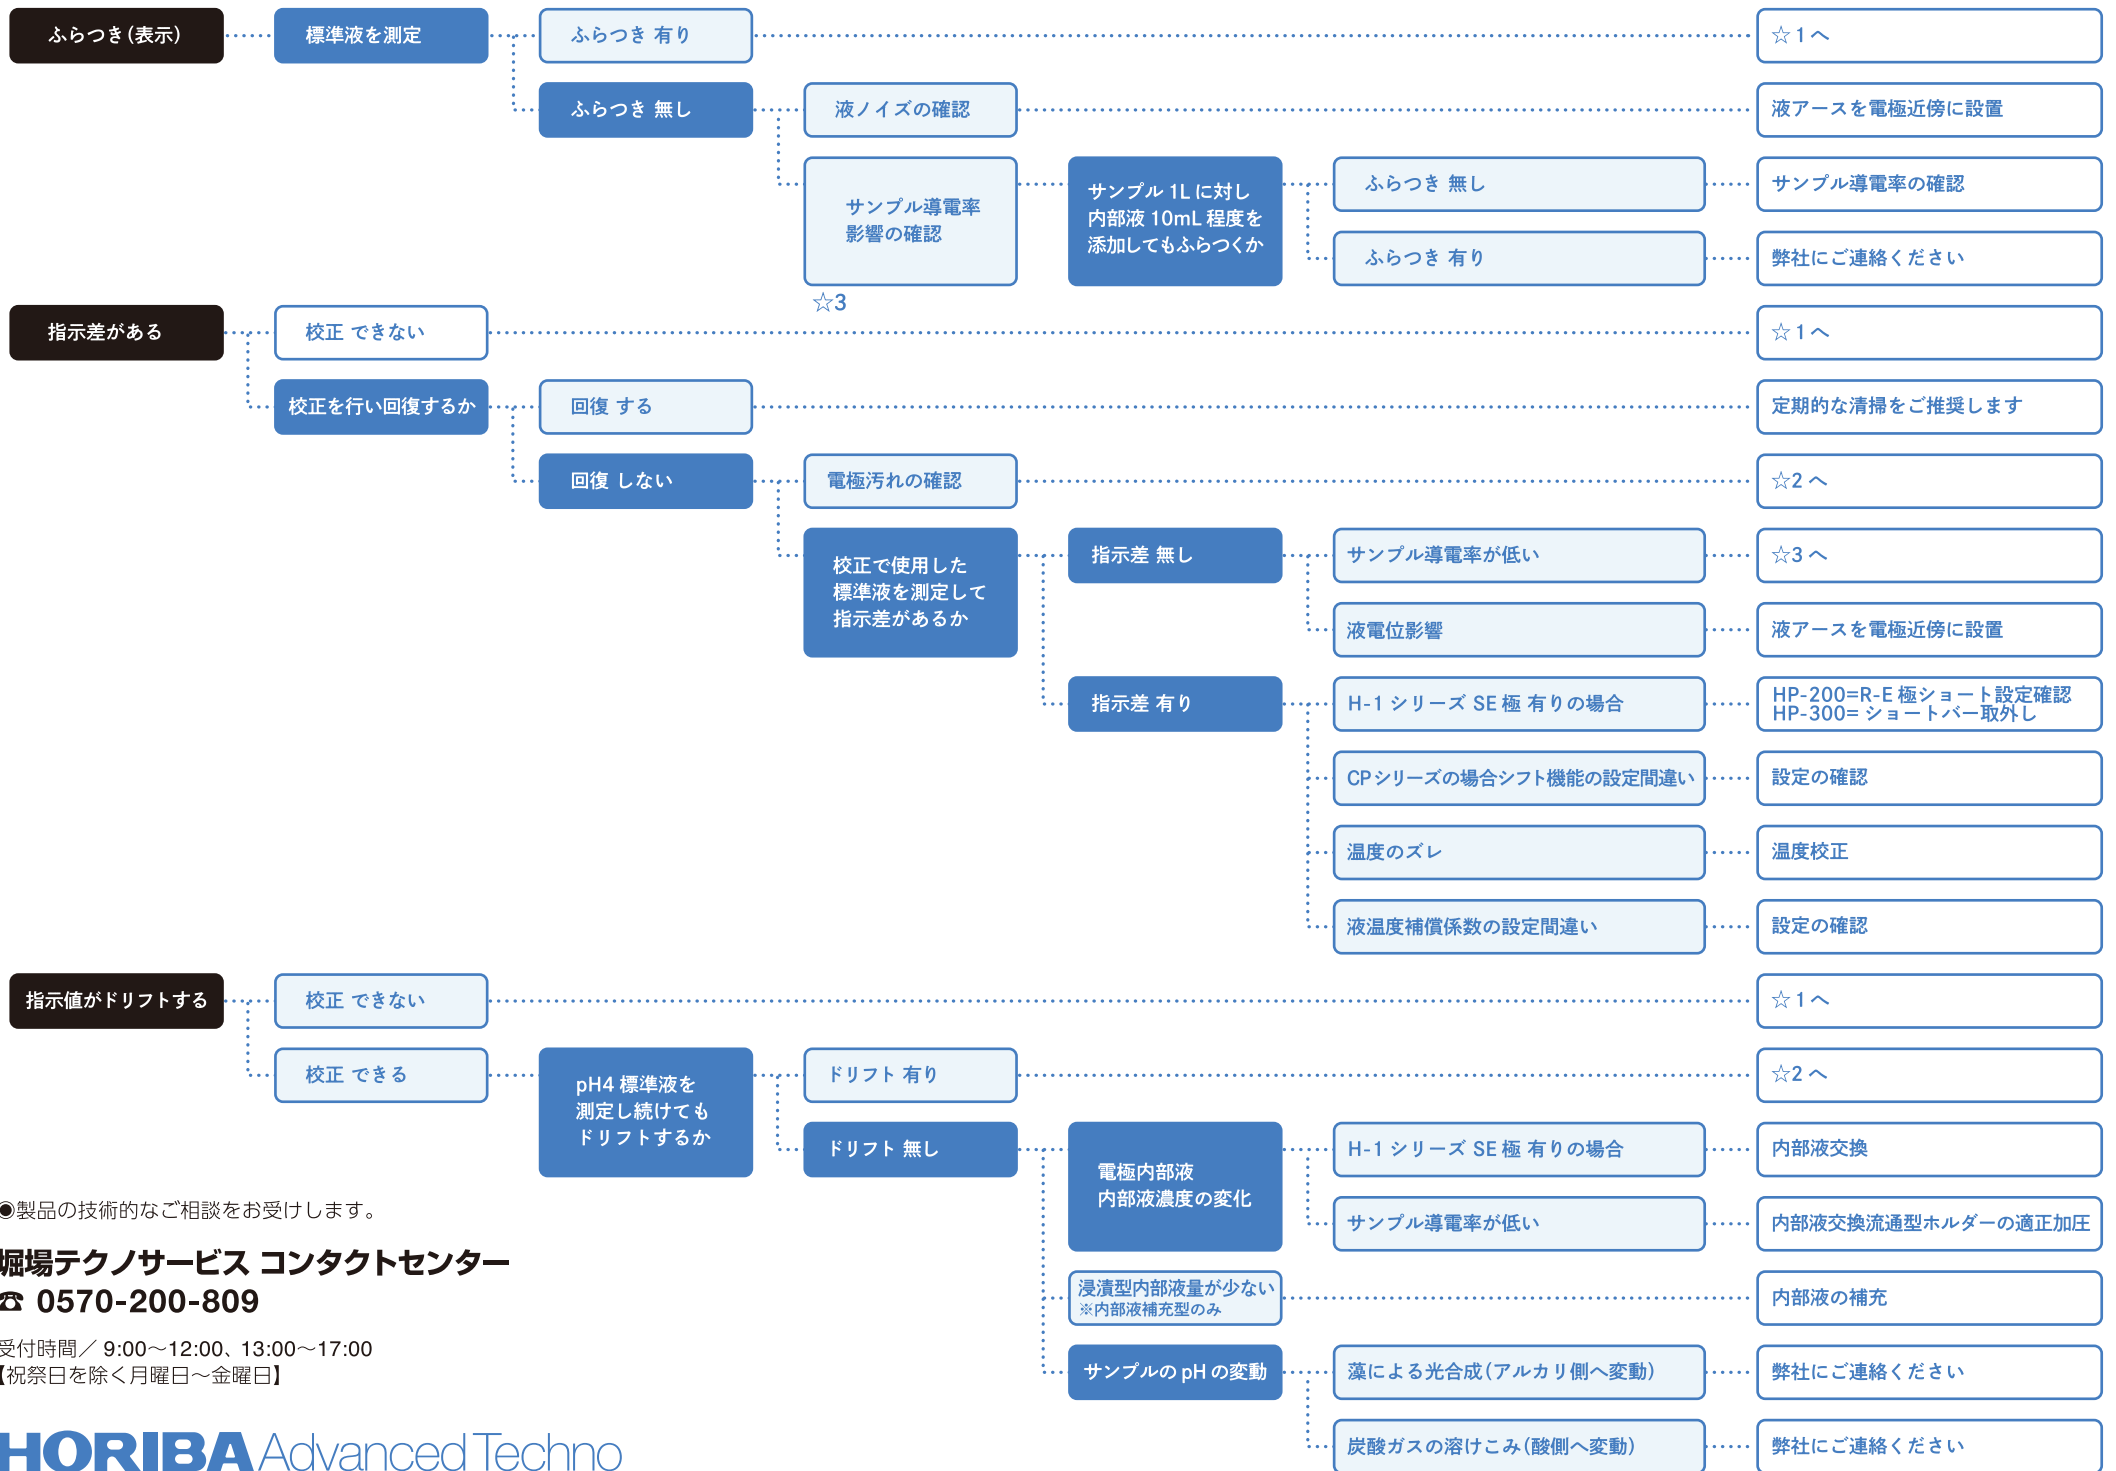

校正ができない

☆1

☆2

工業用水質計のメンテナンス方法を動画で分かりやすくご説明します。

黒いケーブルの絶縁被覆の根元を少し残し取り除きます

WEBで公開中

●製品の技術的なご相談をお受けします。

堀場テクノサービス コンタクトセンター
 ☎ 0570-200-809

受付時間 / 9:00~12:00、13:00~17:00
 【祝祭日を除く月曜日~金曜日】