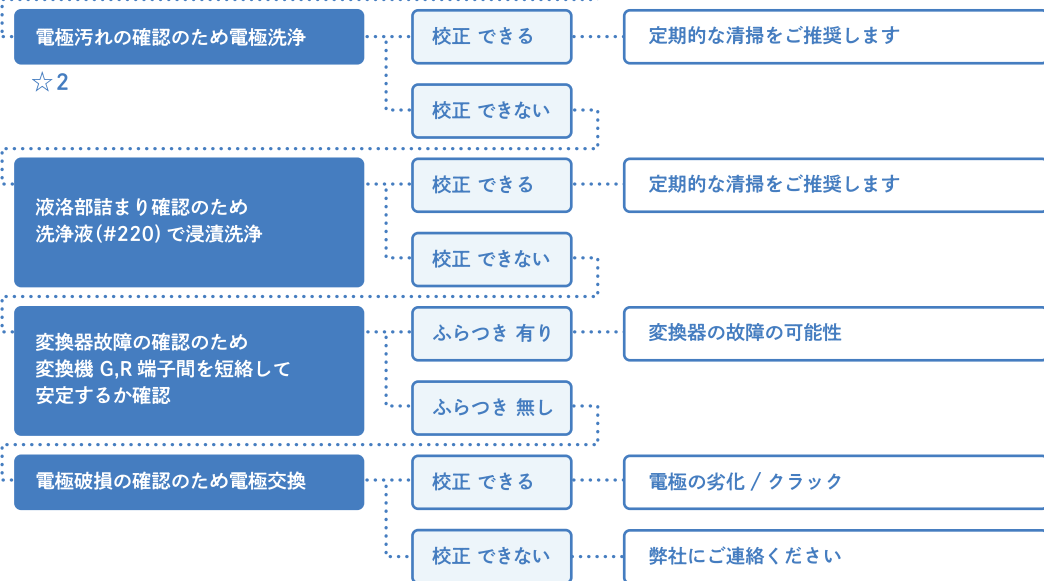

校正ができない

☆1

☆2

工業用水質計のメンテナンス方法を動画で分かりやすくご説明します。

黒いケーブルの絶縁被覆の根元を少し残し取り除きます

WEBで公開中

●製品の技術的なご相談をお受けします。

堀場テクノサービス コンタクトセンター
 ☎ 0570-200-809