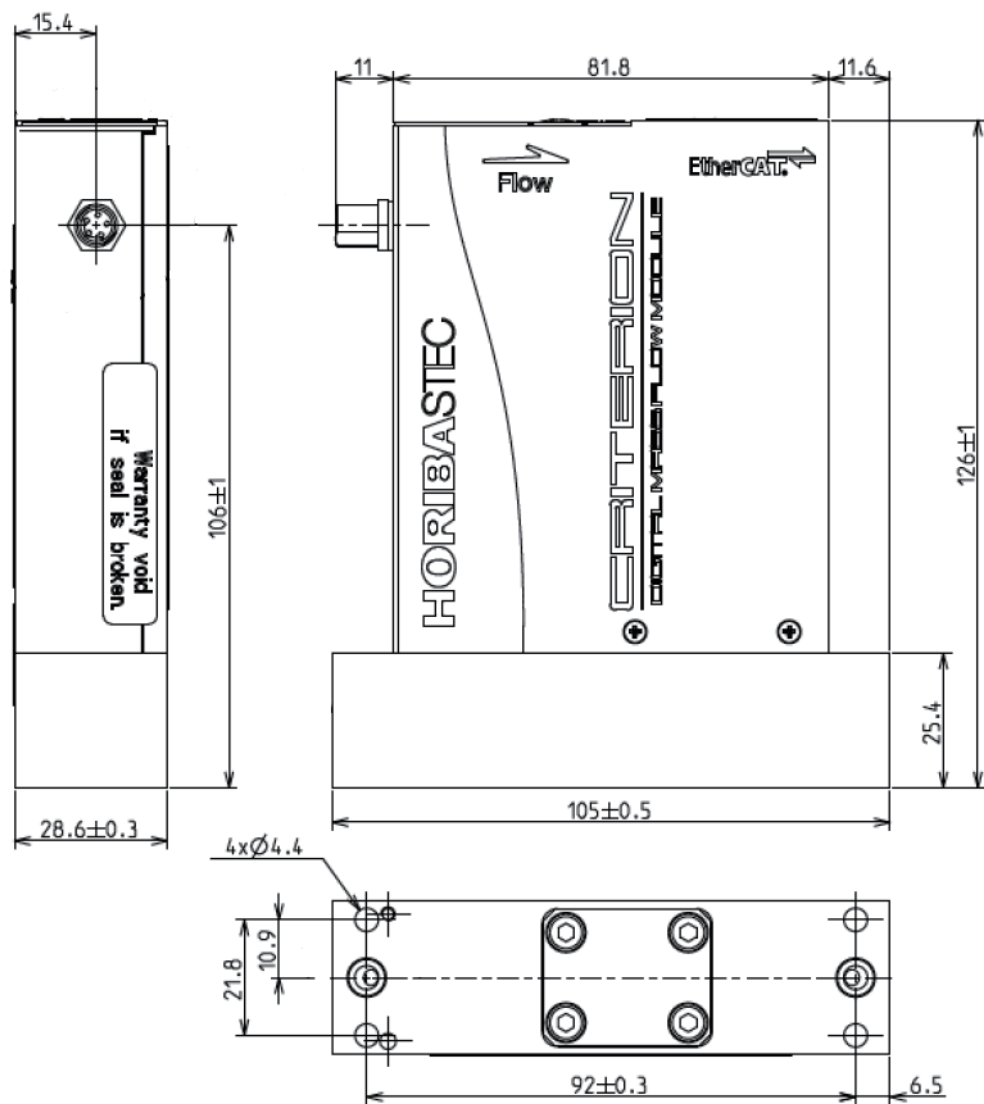

## 1.125 インチガスパネルマウント

14C3 (C シール継手)

14W3 (W シール継手)